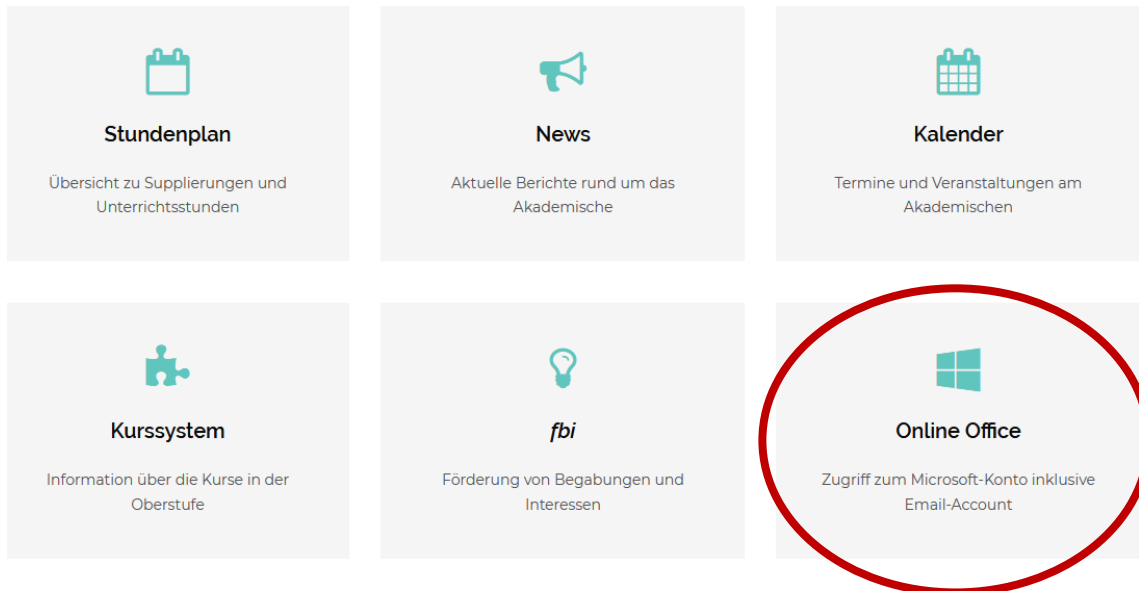

Zugang zur Schul-Email-Adresse

- Schulhomepage www.akademisches-graz.at im Browser öffnen
- Klick auf Online Office

- oder, falls die Schulhomepage nicht funktioniert, folgenden Link aufrufen <https://login.microsoftonline.com>
- im folgenden Fenster die Email-Adresse eingeben
Deine Schulemailadresse lautet: vorname.nachname@akademisches-graz.at

- Passwort eingeben
dasselbe Passwort wie für die Anmeldung an den Schul-PCs

- Haken setzen

- Bei der allerersten Anmeldung muss man noch die Sprache und die Zeitzone (UTC+1 ... Vienna) einstellen.
- Auf Outlook Klicken