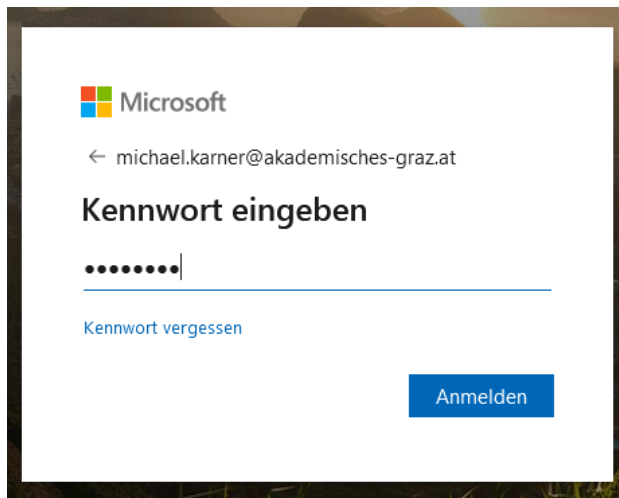

- Passwort eingeben
  dasselbe Passwort wie für die Anmeldung an den Schul-PCs