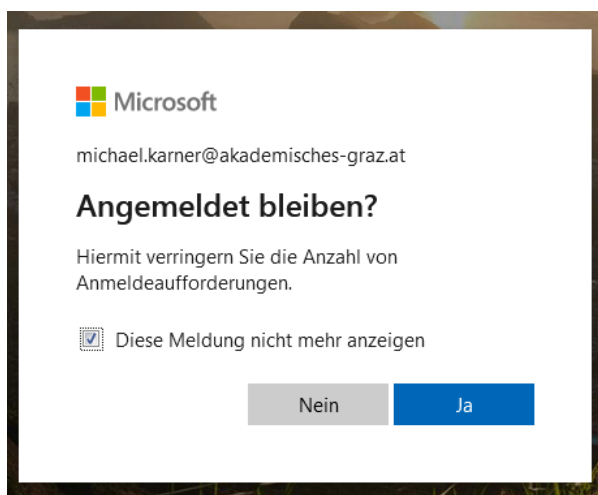

- Haken setzen