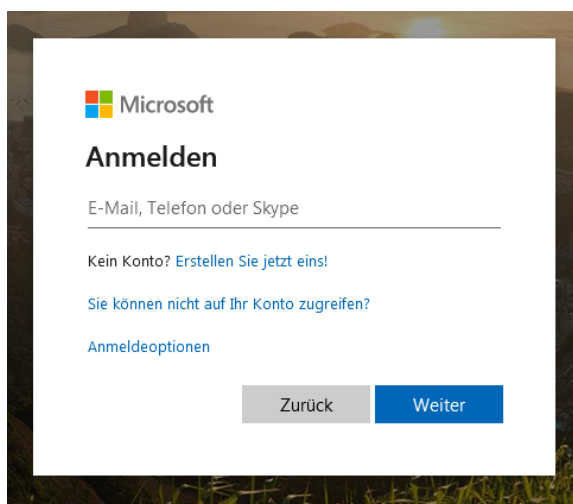

Zugang zur Schul-Email-Adresse

- Schulhomepage www.akademisches-graz.at im Browser öffnen
- Klick auf Online Office

- oder, falls die Schulhomepage nicht funktioniert, folgenden Link aufrufen <https://login.microsoftonline.com>
- im folgenden Fenster die Email-Adresse eingeben
Deine Schulemailadresse lautet: vorname.nachname@akademisches-graz.at